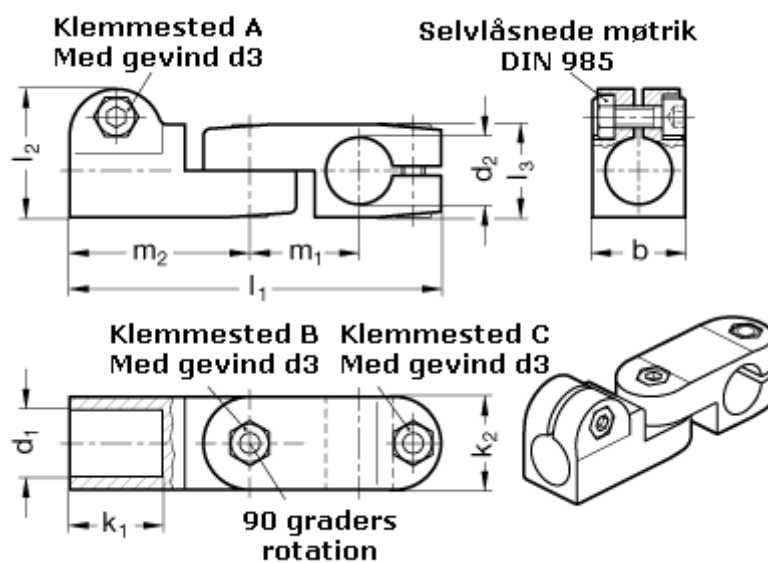

Varenummer: 20287B14B182BL
Beskrivelse: E+G laskeforbindelse
GN287-B14-B18-2-BL

Mål

b = 25	m1 = 29.5
d1 = B14	m2 = 48.5
d2 = B18	
d3 = M 6	
k1 = 25	
k2 = 25	
l1 = 100	
l2 = 34.5	